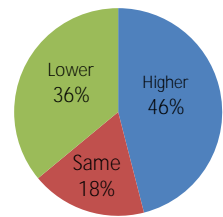

VIGA

5.45%

17.31%

1.2

0.68