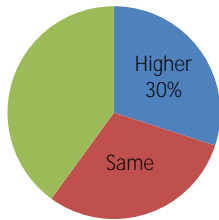

VIGA

5.45%

17.31%

1.2

0.68