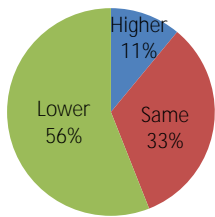

VIGA

5.45%

17.31%

1.2

0.68